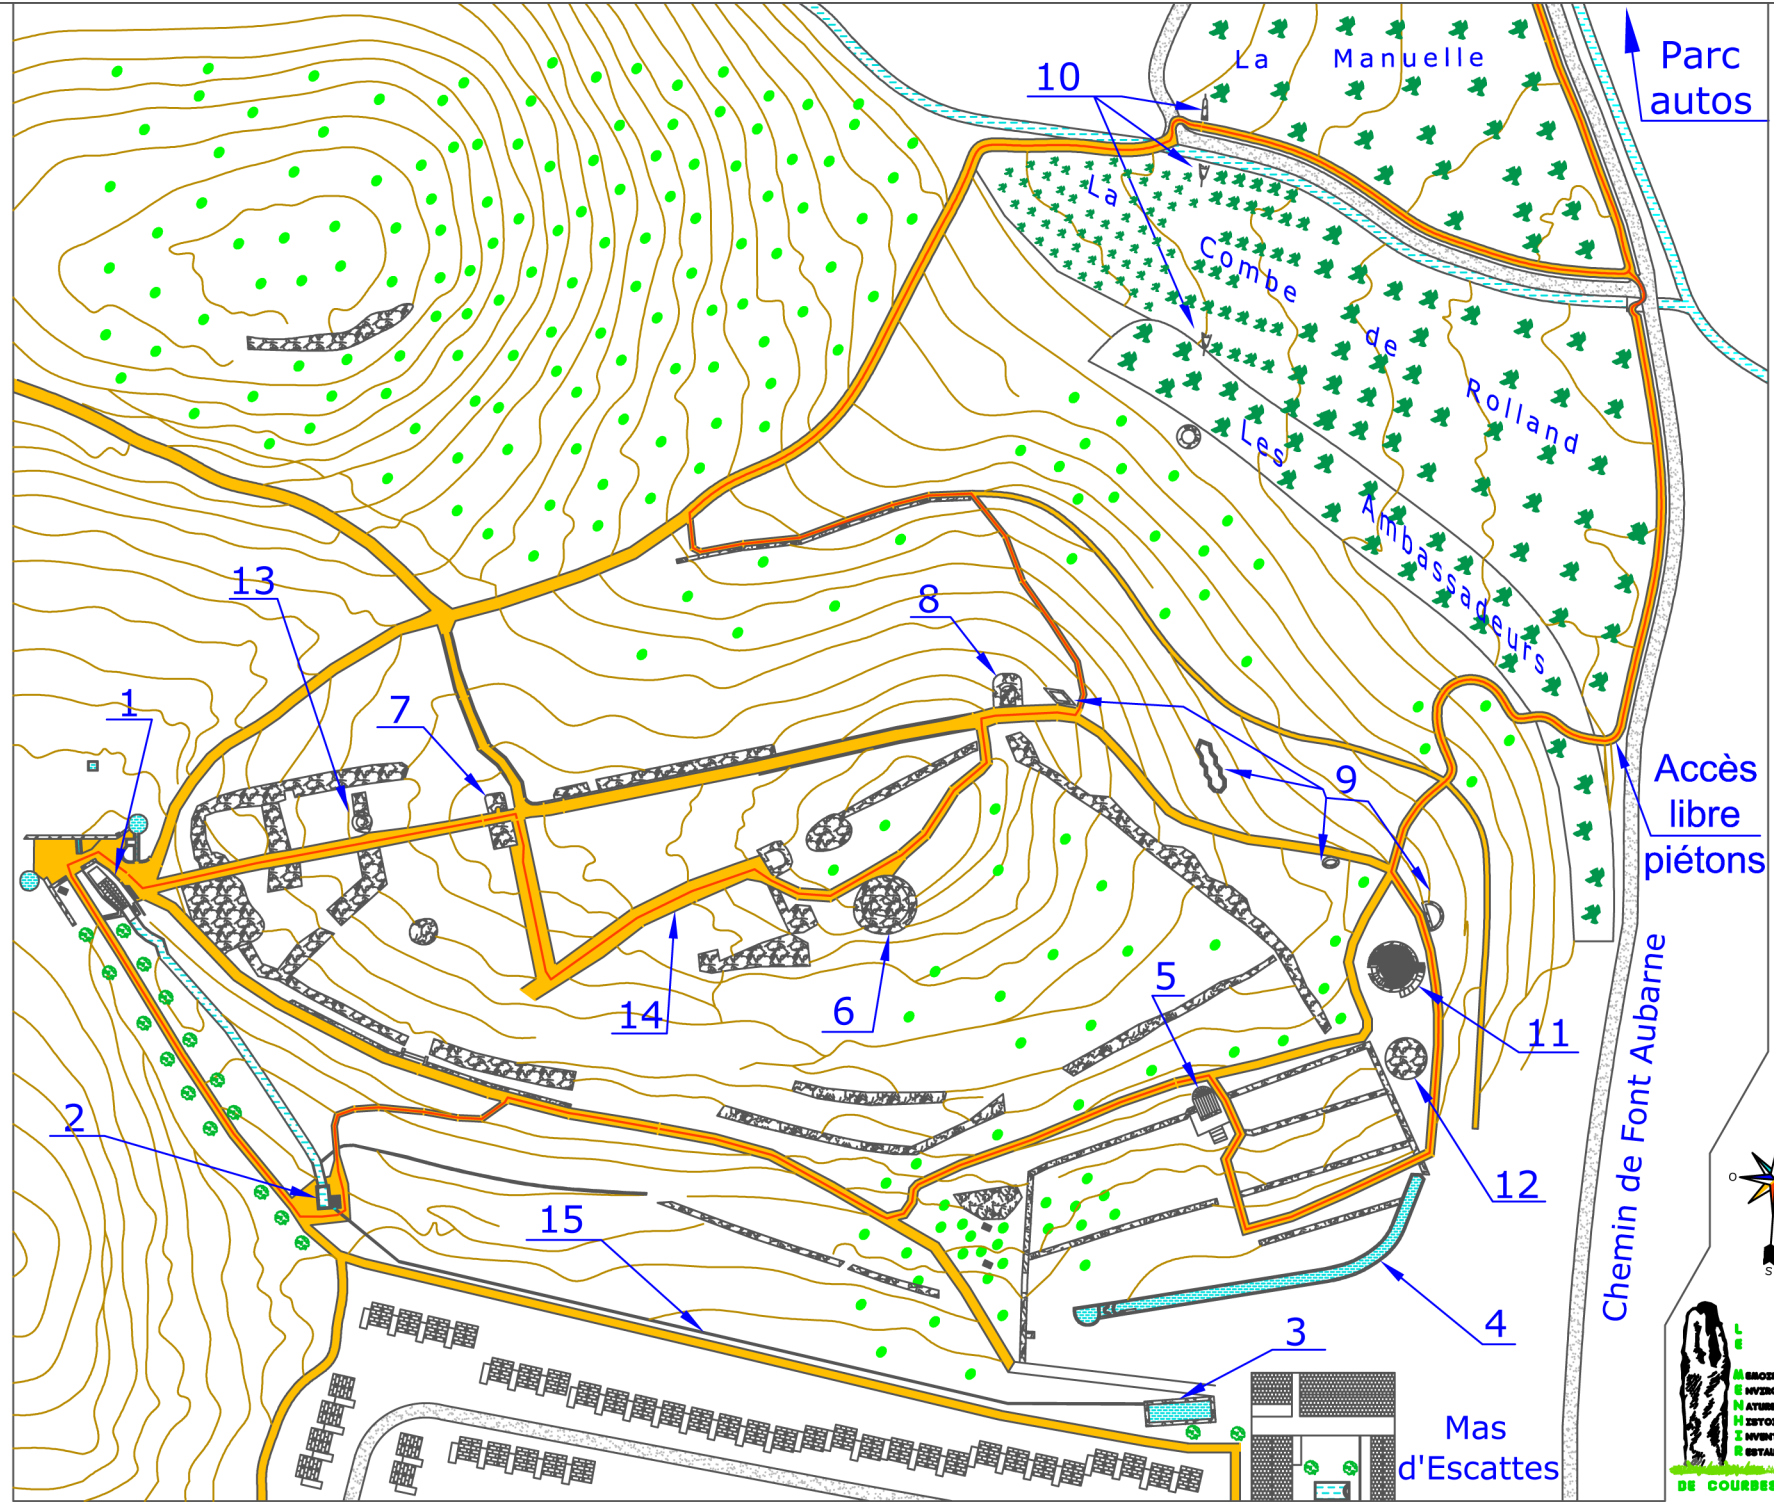

1	Source Font de l'Abbé
2	Mazet et bassin
3	Citerne du mas
4	Grand canal réservoir
5	Oratoire
6	Tour N°1
7	Capitelle jumelle Nord
8	Capitelle bellevue
9	4 Bassins
10	3 Cônes
11	Tour N°2
12	Tour N°3
13	Tour N°4
14	Allée cavalière
15	Aqueduc souterrain
Sentier de randonnée balisé	
	Oliviers
	Pinède

Desserte Tango terminus Ligne A

Sans Echelle

**COURBESSAC: DOMAINE D'ESCATTES partie Ouest dite La Montagne**